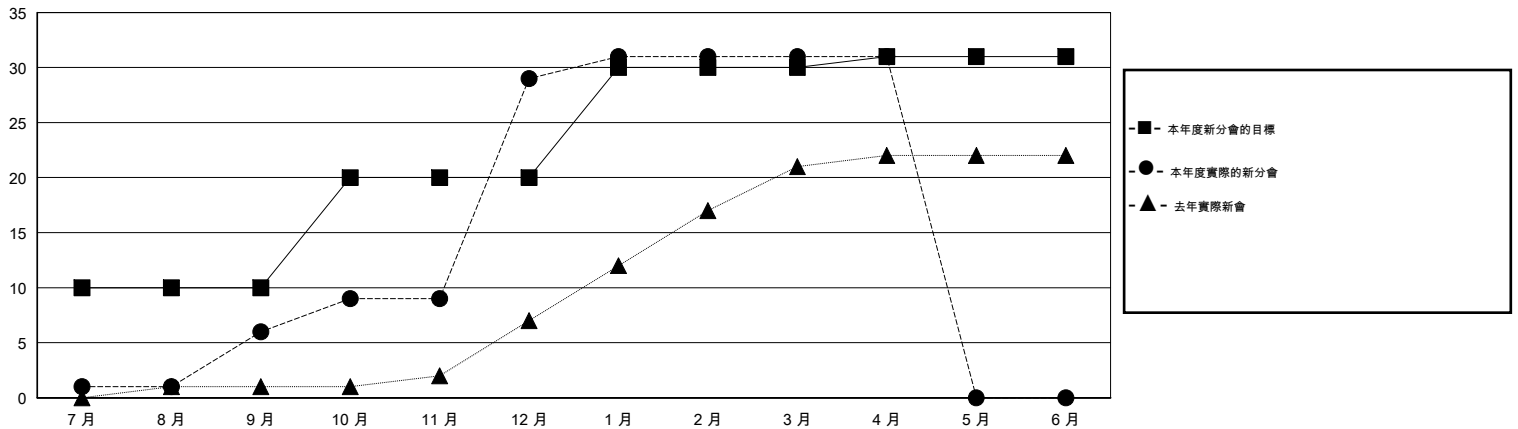

MONTHLY MEMBERSHIP PROGRESS REPORT

District 300 G2

Results as of: 4/30/2015

GMT: PEI-JEN CHEN

地點 REP OF CHINA

GMT憲章區 5

分會				
成果 2014-2015				
季	新分會目標	新會	會員流失的分會	淨增/減
7月/8月/9月	10	6	0	6
10月/11月/12月	10	23	0	23
1月/2月/3月	10	2	0	2
4月/5月/6月	1	0	0	0

位會員@每位須繳				
成果 2014-2015				
季	新會員目標	增加的授證/新會員	退會人數	淨增/減
7月/8月/9月	1,200	515	34	481
10月/11月/12月	1,400	1,192	278	914
1月/2月/3月	500	191	31	160
4月/5月/6月	-120	586	14	572

目標與實際新會累積