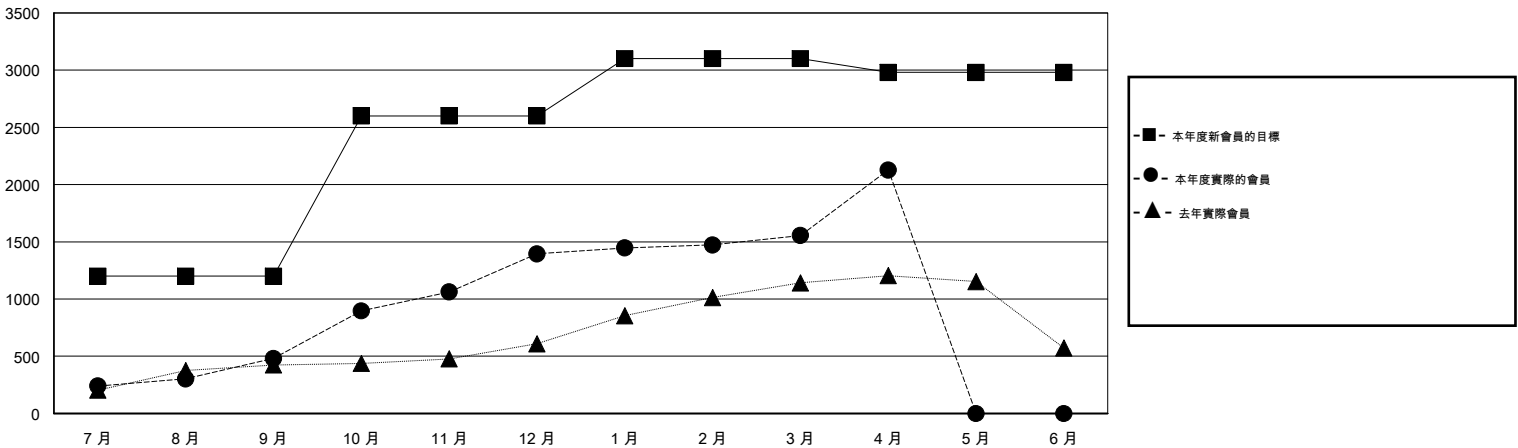

目標和實際會員累積

已取消的分會: 0

139 CLUBS OF 157 增添1位或以上的新會員

性別分佈

男 4,186 (66.79%)
女 2,081 (33.21%)

放棄的會員

[點擊這裡取得健康評估資料](#)

過世	4
分會已取消	0
其他	353
總計	357

家庭單位會員	1,291
戶長	375
非戶長	916